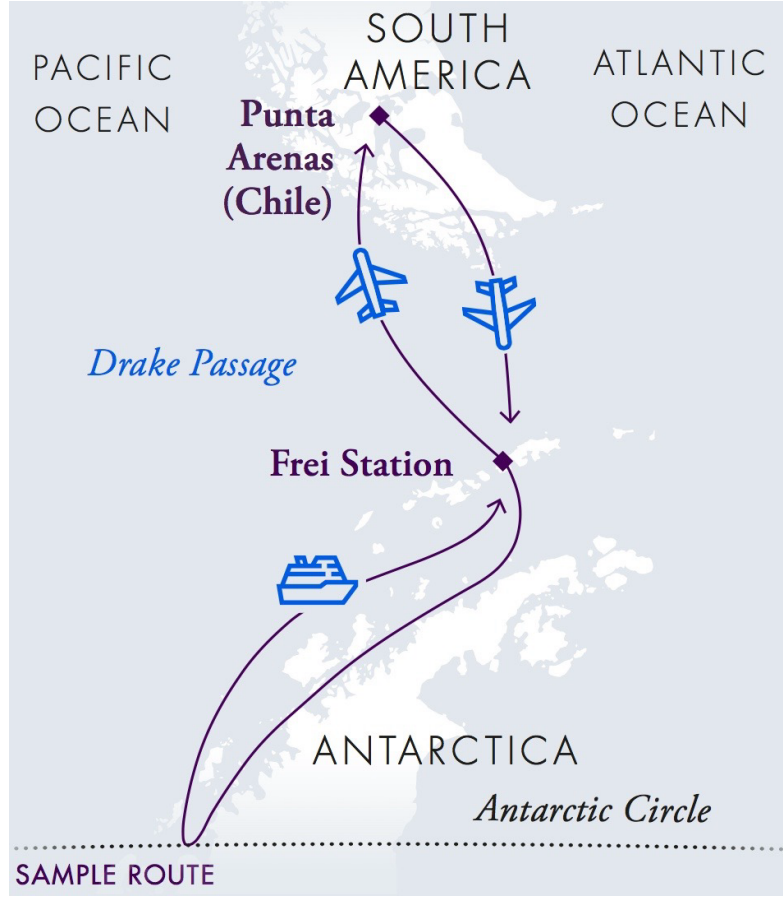

MATILDA

Seyahat Sanattır

GÜNEY KUTUP DAİRESİ	İKİ KİŞİLİK ODA-KABİNDE KİŞİ BAŞI	TEK KİŞİLİK ODA-KABİN FARKI
MAGELLAN EXPLORER (DELUXE VERANDA KABİN & BALKONLU)		
11-24 Şubat 2027	35.500 USD	28.500 USD

*Farklı kabin tipleri (paylaşımlı veya triple-süit gibi) ve alternatif tarihler için lütfen iletişime geçiniz.

GÜNEY KUTUP DAİRESİ ve ANTARKTİKA ROTASI

Merdivenköy Mah. Bora Sok. No:1 NİDAKULE, Kat: 7 Göztepe-İstanbul

P: +90 216 468 88 30 | F: +90 216 357 02 32 | E: info@groupmatilda.com

www.matildatravel.com