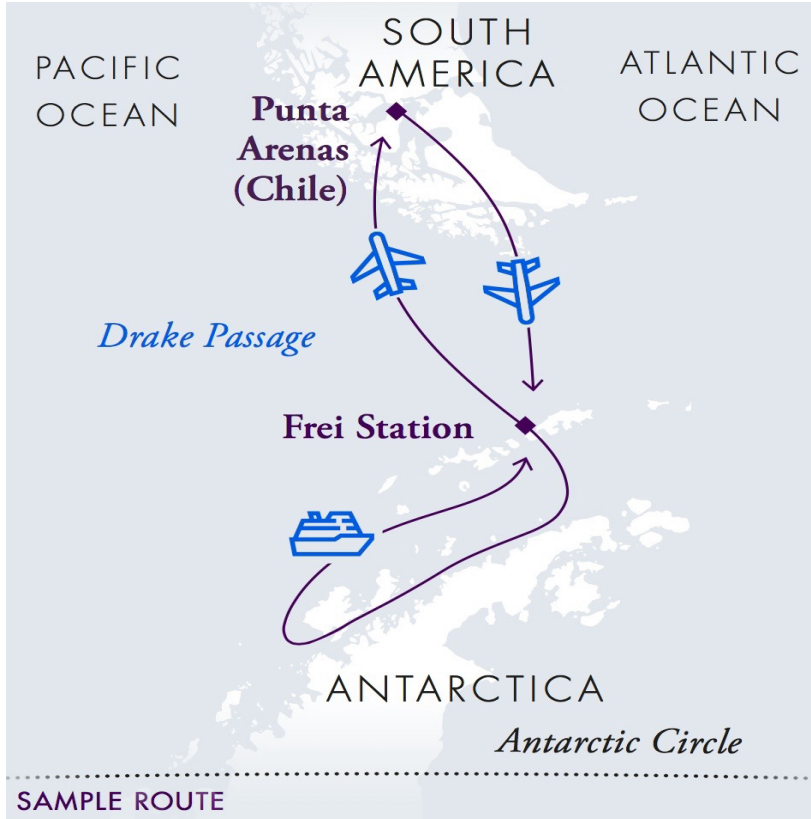

KLASİK ANTARKTİKA ROTASI

Merdivenköy Mah. Bora Sok. No:1 NİDAKULE, Kat: 7 Göztepe-İstanbul

P: +90 216 468 88 30 | F: +90 216 357 02 32 | E: info@groupmatilda.com

www.matildatravel.com