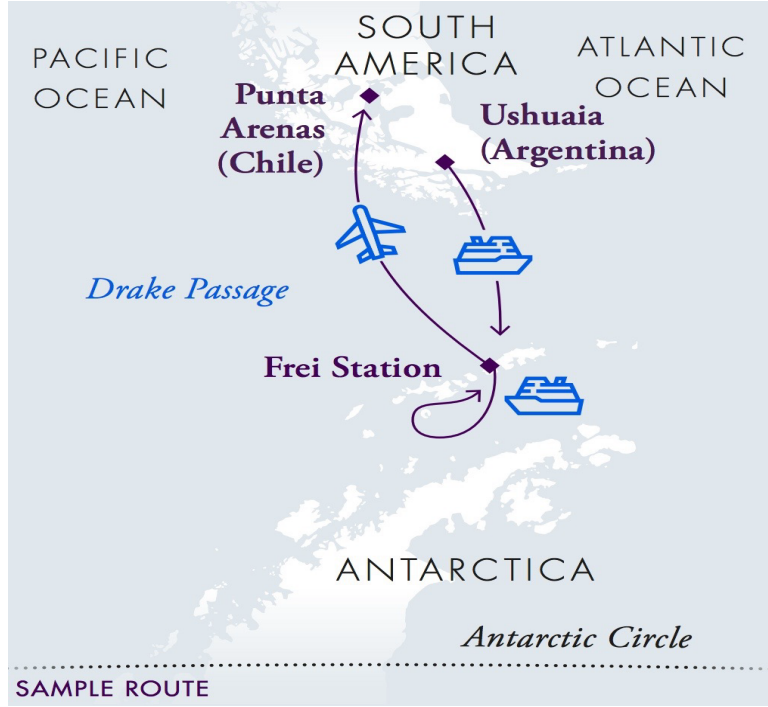

ANTARKTİKA EKSPRESS ROTA

Merdivenköy Mah. Bora Sok. No:1 NİDAKULE, Kat: 7 Göztepe-İstanbul

P: +90 216 468 88 30 | F: +90 216 357 02 32 | E: info@groupmatilda.com

www.matildatravel.com